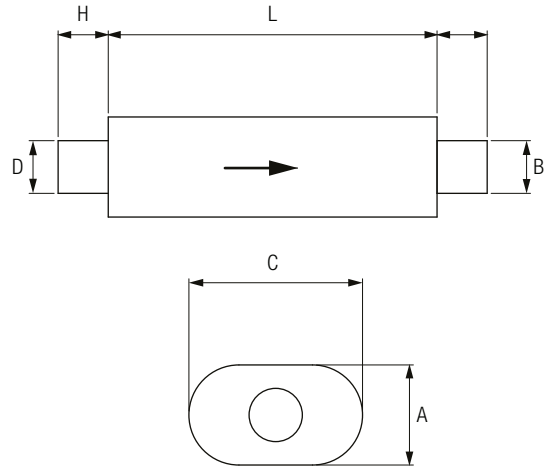

*Noise reduction up to 25 dBA*

*Applicable to earth moving, agricultural and industrial machines*

Codice Part number	KW	A	B	C	D	E	H	L
9000492	0-21	94	40	135	45	50	70	320
9000493	22-37	94	45	135	50	50	70	400
9000494	38-57	120	50	200	60	60	80	400
9000495	58-77	120	60	200	70	60	80	500
9000496	78-100	150	70	215	80	60	100	600
9000497	101-133	165	80	245	89	80	100	700